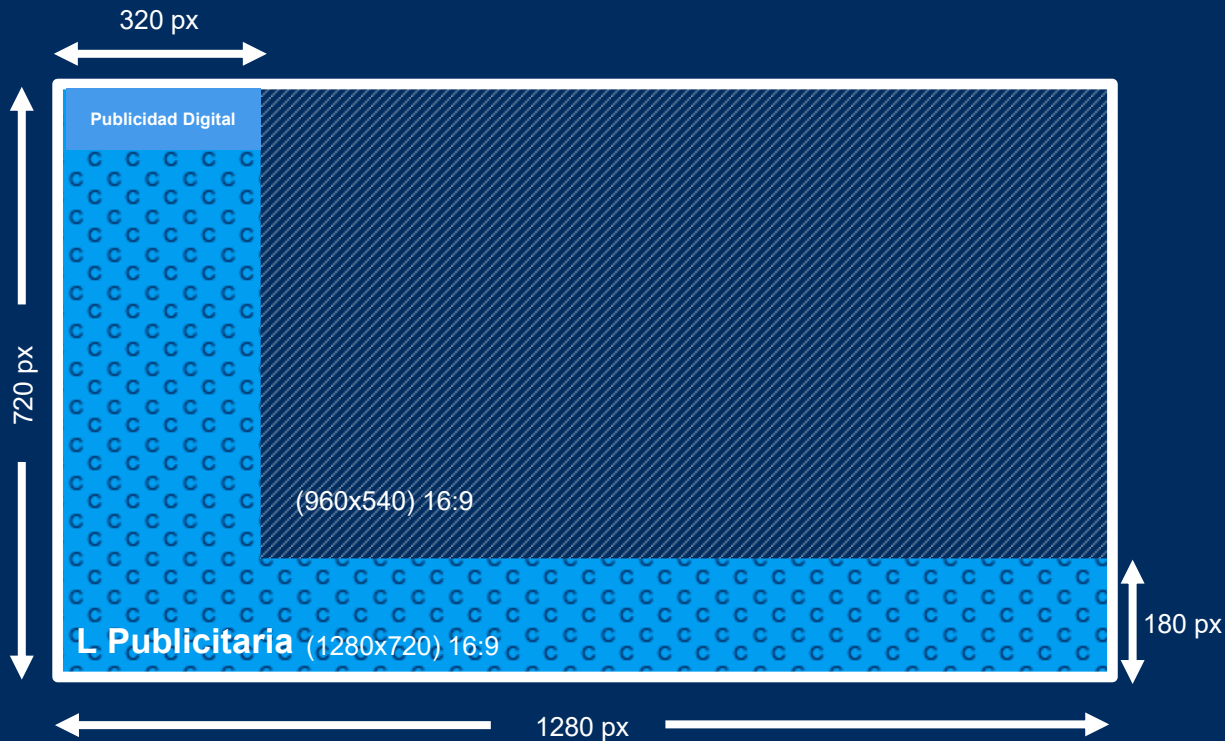

OATS

Online Advertising Technical Specifications

Especificaciones técnicas L shape

- Arte final formato **PNG** (con área transparente)
 - Creatividad completa formato **PSD** (con capas)
 - Tipografía usada en la creatividad
 - Tamaño completo en píxeles **1280 x 720**
 - Peso máximo: **900 Kb**
 - Muy importante: En la parte superior tiene que aparecer claramente legible **“Publicidad Digital”**
- * No se admiten redirects.**
- * Sí se admiten píxeles para contabilizar.**