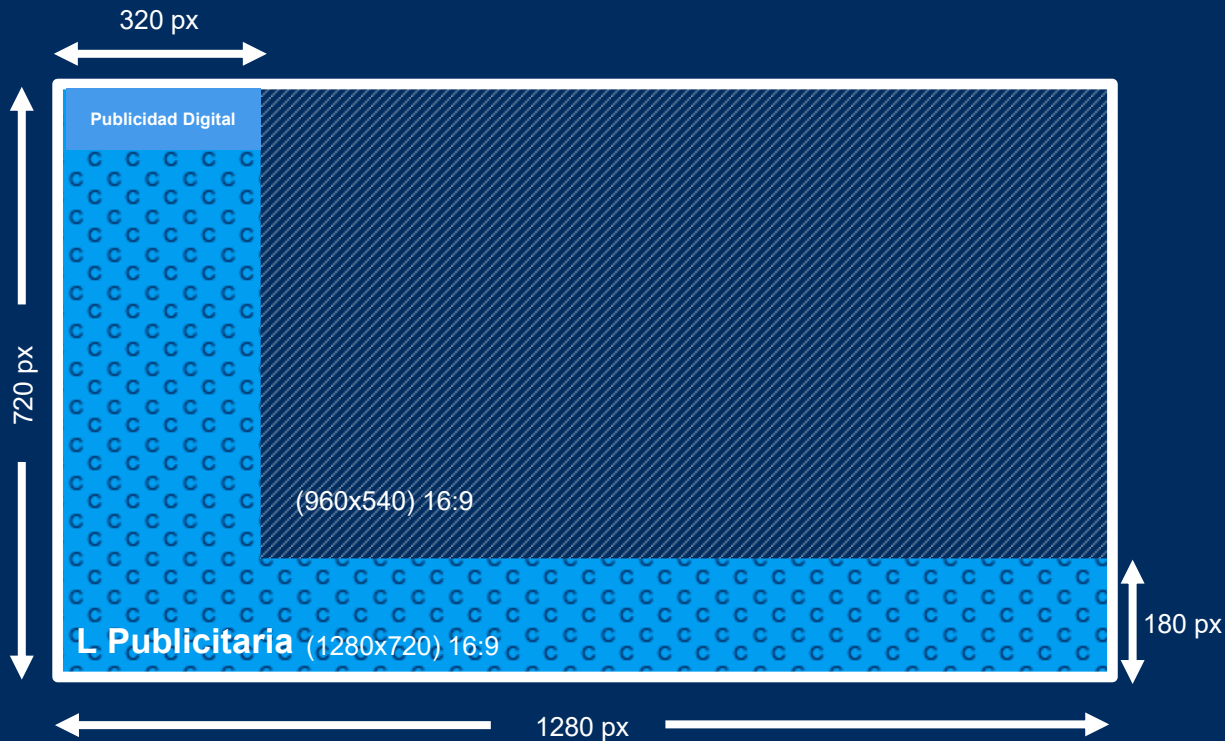

OATS

Online Advertising Technical Specifications

Especificaciones técnicas L shape

- Arte final formato **PNG** (con área transparente)
- Creatividad completa formato **PSD** (con capas)
- Tipografía usada en la creatividad
- Tamaño completo en píxeles **1280 x 720**
- Peso máximo: **500 Kb**
- Muy importante: En la parte superior tiene que aparecer claramente legible **“Publicidad Digital”**